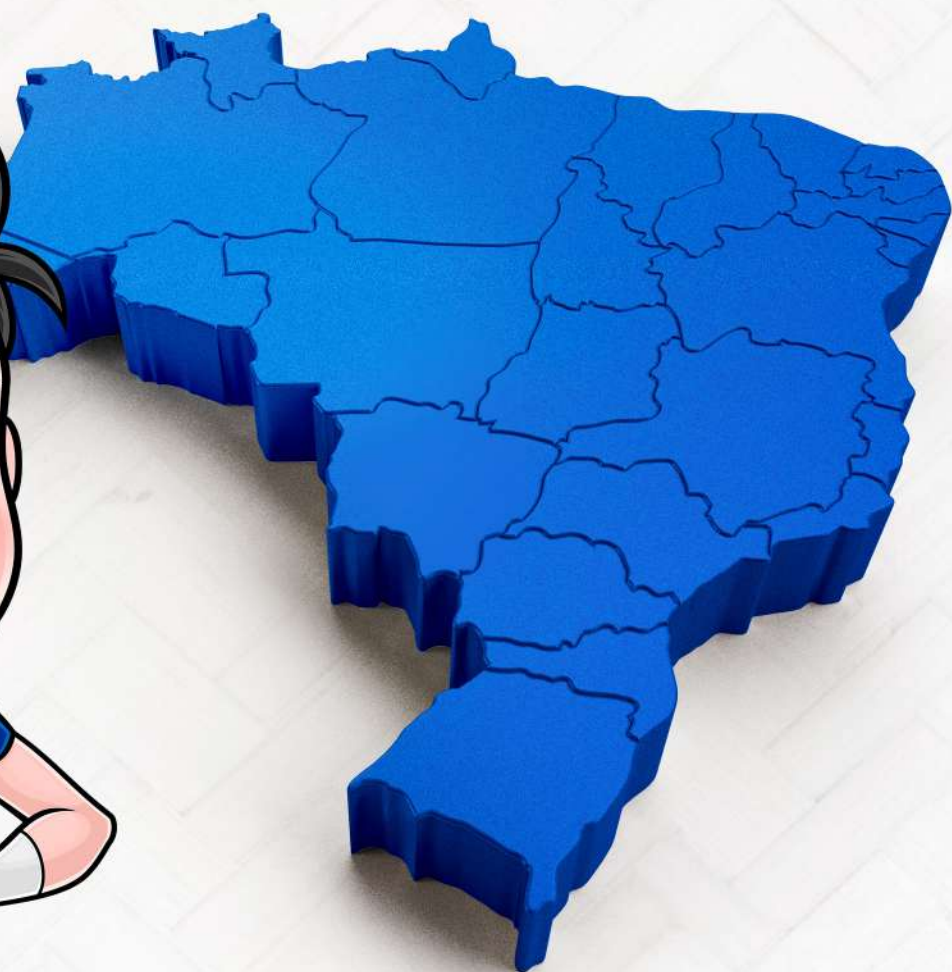

Atendemos em Todo Território Nacional

Operamos em todo território nacional,
nas modalidades CIF e FOB.
Em Algumas regiões temos
representantes de vendas para
facilitar o seu atendimento.